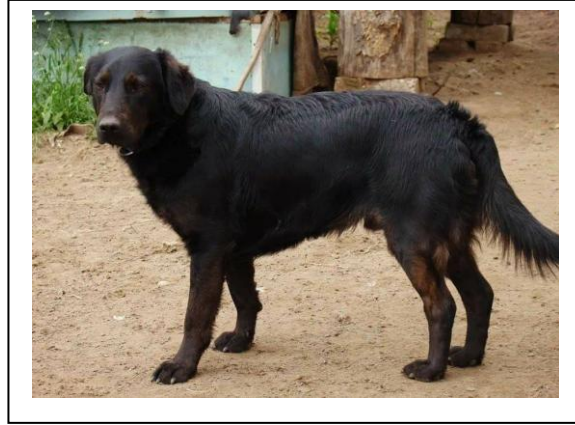

Mentőöv Állatvédő Egyesület

RUDI

2015

kan / male

mix

közepes testű /
medium

barátságos

friendly

OK

OK

Nem / No

OK

OK

kertes ház, lakás

house with a garden,
flat