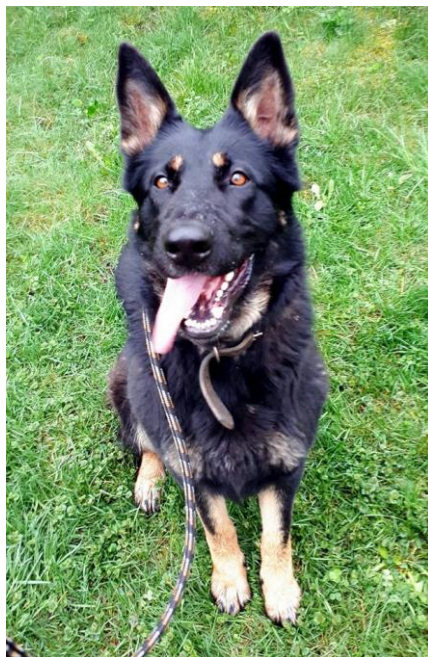

Mentőöv Állatvédő Egyesület

BELLA

2016

szuka / female

Németjuhász

nagy testű / big

barátságos, okos,

friendly, clever,

OK

OK

NO

OK

NOT YET

kertes ház

house with a garden,